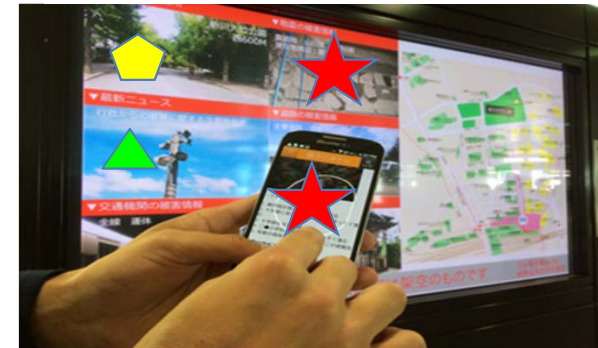

【別紙3】サイネージとスマートフォンの連携による情報提示

駅、スタジアム、商業施設等、公共の場所に設置された大型のデジタルサイネージ(電子看板)から、自分だけに必要な情報を手元のスマートフォンに取り出すことができます。

サイネージの前が大混雑

スマホのブラウザを使って...

自分専用のアイコンを操作

選手情報を見たい
アメリカ人です

詳細情報を手元で
ゆっくり見る。

そろそろランチ
かしら？

(参考)災害時の利用

災害時には災害情報に切り替えて表示します。必要な情報を取り込んで移動することができます。

スマートフォンで情報取得

Aさん
(日本人)
のスマホ

Bさん
(韓国人)
のスマホ

Cさん
(モンゴル人)
のスマホ

※災害等で一部のサイネージの通信が途絶した場合

HTML5デジタルサイネージ連携